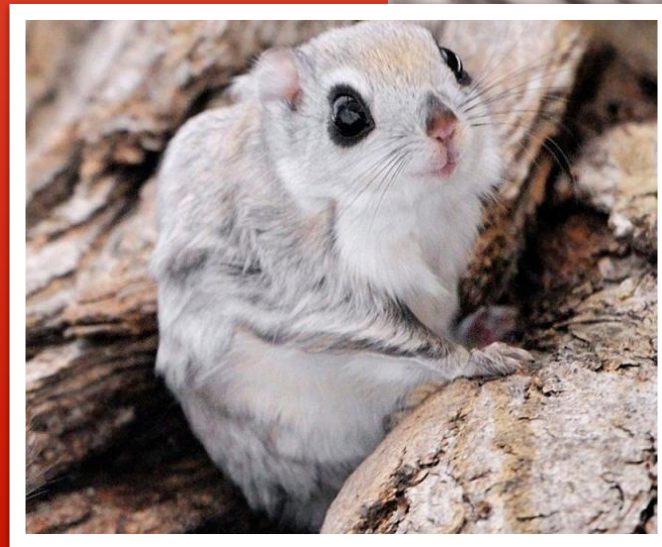

КРАСНАЯ КНИГА ЛЕНИНГРАДСКОЙ ОБЛАСТИ

Подготовил
воспитатель
Иванова Т.Г.

Красная книга – это список и описание редких и находящихся под угрозой исчезновения животных, растений и грибов.

Список зверей, подлежащих охране на территории Ленинградской области

- ❖ Барсук
- ❖ Белка-летяга
- ❖ Заяц русак
- ❖ Косуля
- ❖ Ласка
- ❖ Олень благородный
- ❖ Росомаха

Белка-летяга

У белки-летяги по бокам туловища, между передними и задними лапками, есть складки из кожи, покрытые мехом. И когда она прыгает с дерева на дерево, они расправляются.

Список птиц, подлежащих охране на территории Ленинградской области

- ❖ Аист черный
- ❖ Беркут
- ❖ Болотная сова
- ❖ Выпь
- ❖ Глухарь
- ❖ Рябчик
- ❖ Сапсан
- ❖ Тетерев
- ❖ Филин

Филин

Филины живут в лесах, горах, степях. Они питаются грызунами – могут ловить мелких мышей, песчанок, тушканчиков, землероек, белок, зайцев и даже ежей.

Калина достигает высотой до 4-5 метров. Калина издавна используется в народной медицине. Ее применяют как кровоостанавливающее, противовоспалительное, успокаивающее средство. Из ягод варят варенье, компоты, желе.